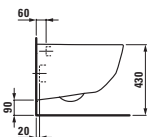

Wand-WC rimless, Tiefspüler

WC suspendu rimless, à chasse directe

Vaso sospeso rimless, a cacciata Wall-hung WC rimless, washdown

Farben/Couleurs/Colori/Colours:
.000 .400