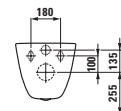

Wand-WC rimless, Tiefspüler

WC suspendu rimless, à chasse directe

Vaso sospeso rimless, a cacciata Wall-hung WC rimless, washdown

Farben/Couleurs/Colori/Colours:
.000 .400