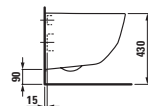

Kompakt Wand-WC rimless, Tiefspüler

WC compact suspendu rimless, à chasse directe

Vaso sospeso compatto rimless, a cacciata Compact wall-hung WC rimless, washdown

Farben/Couleurs/Colori/Colours:
.000 .400