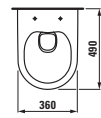

Kompakt Wand-WC rimless, Tiefspüler

WC compact suspendu rimless, à chasse directe

Vaso sospeso compatto rimless, a cacciata Compact wall-hung WC rimless, washdown

Farben/Couleurs/Colori/Colours:
.000 .400