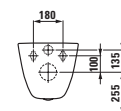

Kompakt Wand-WC rimless, Tiefspüler

WC compact suspendu rimless, à chasse directe

Vaso sospeso compatto rimless, a cacciata Compact wall-hung WC rimless, washdown

Farben/Couleurs/Colori/Colours:
.000 .400