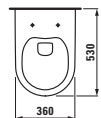

Wand-WC rimless, Tiefspüler

WC suspendu rimless, à chasse directe

Vaso sospeso rimless, a cacciata Wall-hung WC rimless, washdown

Farben/Couleurs/Colori/Colours:
.000 .400